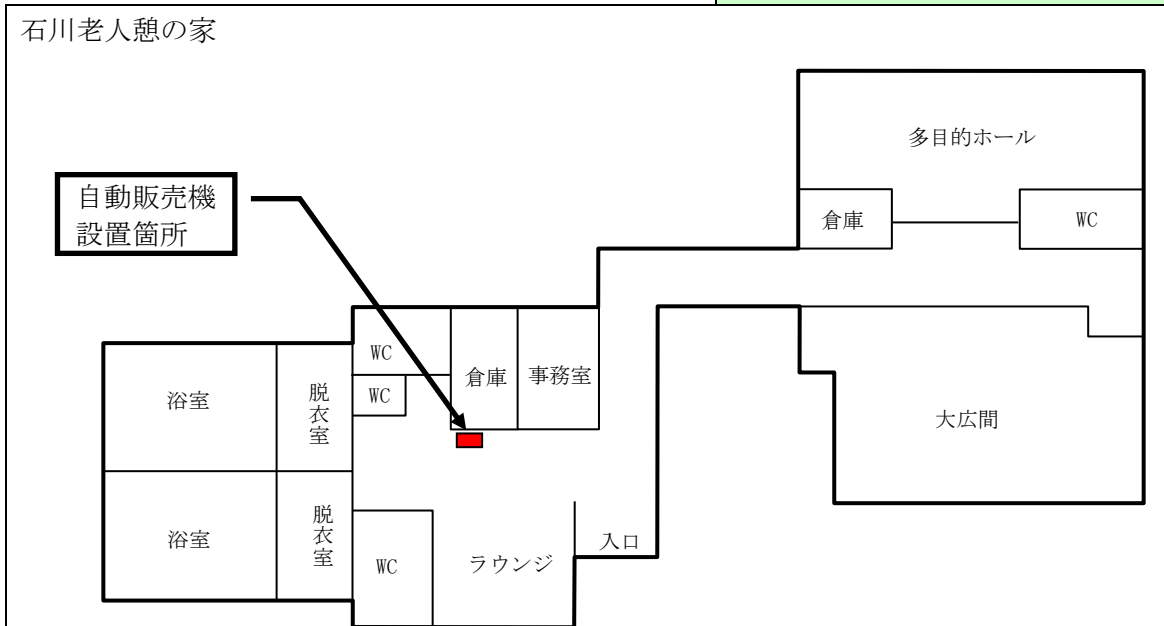

(書式3)

自動販売機設置位置図・配置図 No. 6

| | | | |
|--------------|---|---------|--------------|
| 行政財産の名称・設置場所 | | 石川老人憩の家 | |
| 物件番号 | 6 | 所在地 | 長野市篠ノ井石川 968 |

位置図

配置図

※位置図及び配置図は、物件番号を把握するための参考資料ですので、現地の状況等については、必ず調査、確認の上、お申しください。