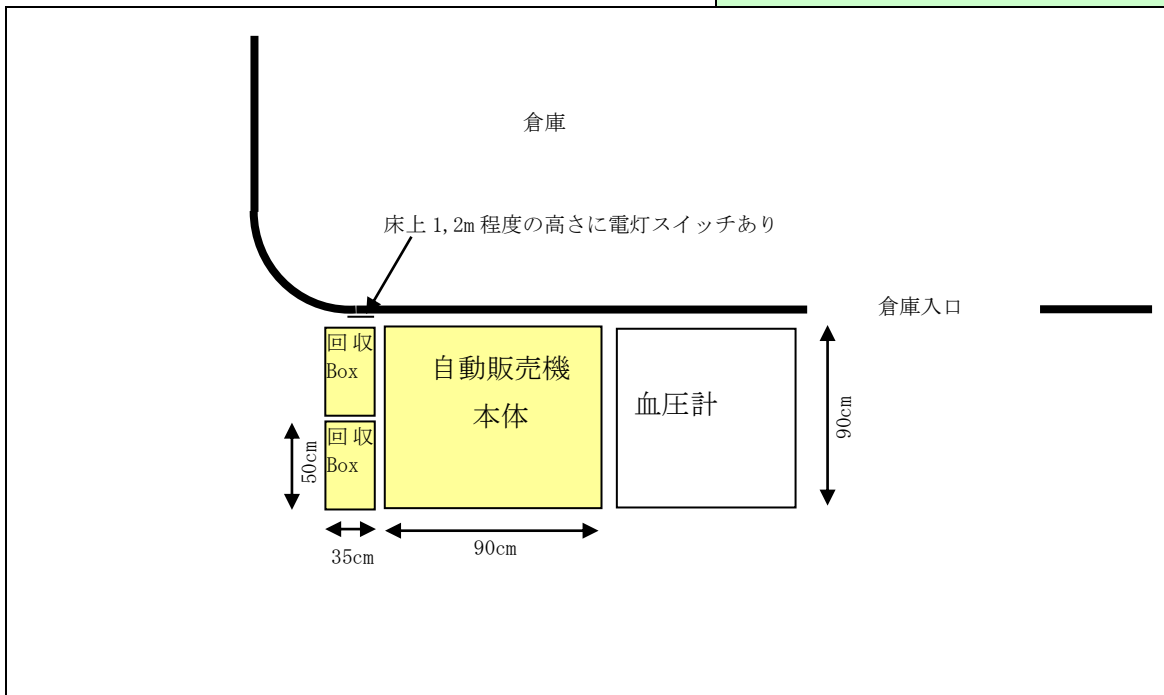

(書式3)

自動販売機設置位置図・配置図 No. 6

| | | | |
|--------------|---|---------|--------------|
| 行政財産の名称・設置場所 | | 石川老人憩の家 | |
| 物件番号 | 6 | 所在地 | 長野市篠ノ井石川 968 |

位置図

配置図

※位置図及び配置図は、物件番号を把握するための参考資料ですので、現地の状況等については、必ず調査、確認の上、お申しください。